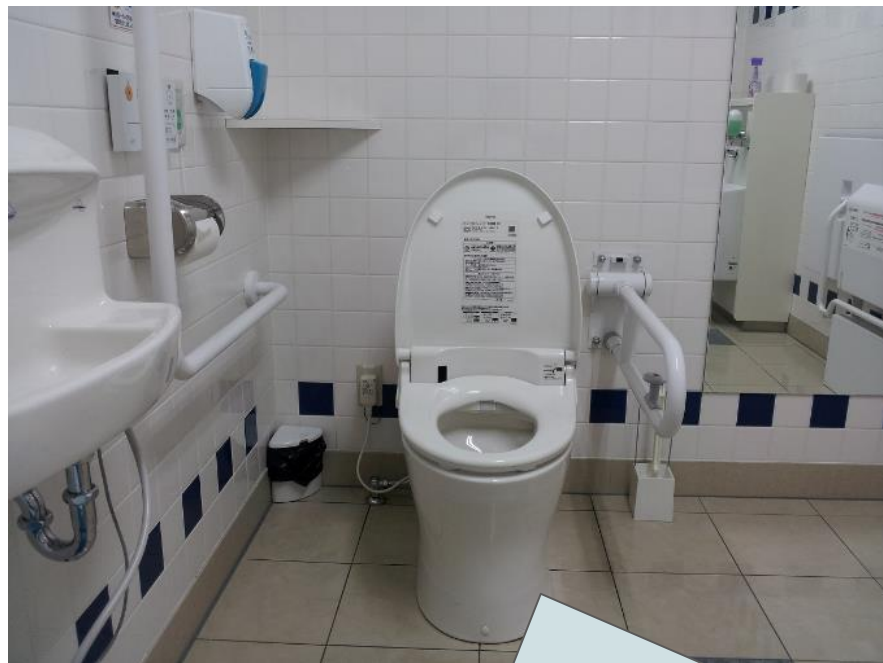

手すりの間隔が広すぎて、
体を持ち上げられない。