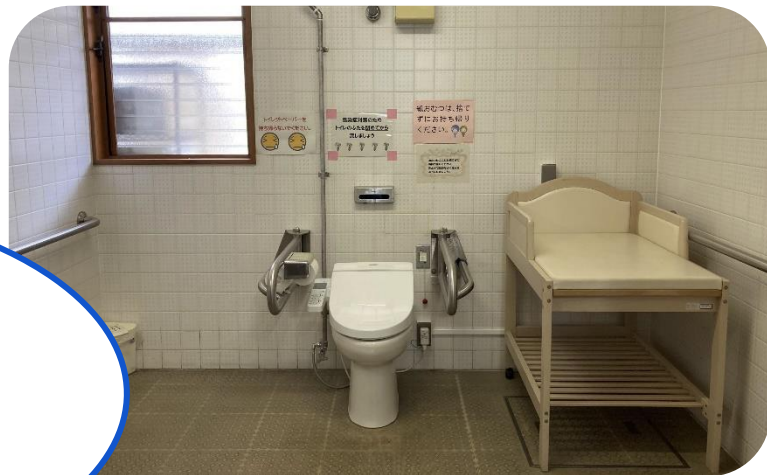

トイレの個室自
体の広さを測定

オストメイトへの
対応設備の有無

私たちが調べたトイレたち

写真を撮っていると不審がられることも…

あまり見かけない珍しいトイレ

排泄介助が必要な人向け
前向きでも後ろ向きでも
座れる

重度障害者向け
寝たまま・座ったまま
で排泄ができる

たわら型トイレ