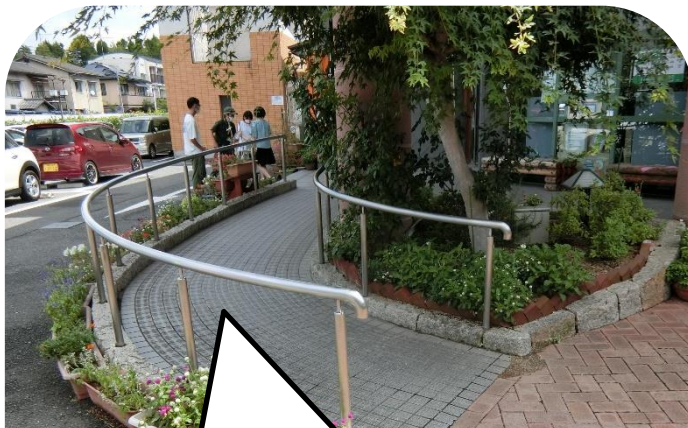

の歩道勾配

烏城高校周辺を車いすで調査！

普通の立体駐車場

角度が急すぎて
介助なしでは
登れません…

近くのコンビニ

開けれま
せん。届
きません。

足がぶつか
るのでこれ
以上前に近
づけません。

一人では
飲み物さえも
買えません…

烏城高校周辺を車いすで調査！

県総合グラウンド

とても幅の広い
車いす専用駐車場が
複数台分ある。

京山公民館

長い距離で
傾斜が緩やかに
なるように。

奉還町商店街

高齢者のために
段差が少なくなる
ように改装した。

車いす利用者の方に聞いてみた！