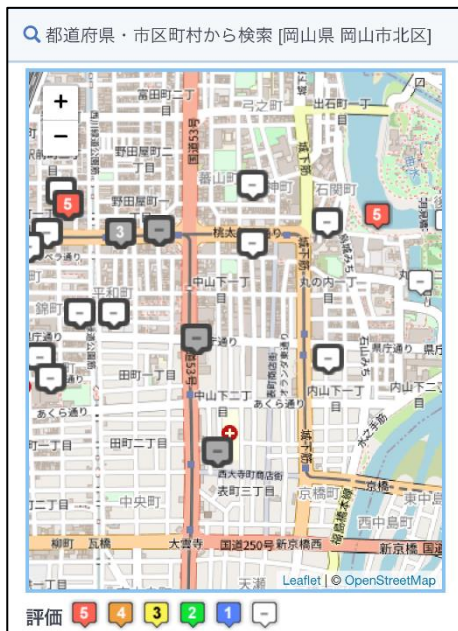

座敷型トイレ

活動②

調査結果を
インターネット上に投稿！

「みんなで作ろう！
多目的トイレマップ」に投稿！！

2008年に大分県で開催された全国障害者スポーツ大会をきっかけに実現した
取り組み

全国の「使いやすい多目的トイレ」を
みんなで共有して作っていく場

「みんなで作ろう！多目的トイレマップ」には

トイレの広さ
手すりの有無、配置
オストメイト対応
など...

障害者の人たちが必要な
さまざまな情報を投稿できる！

さんすて岡山 2階	
所在地	岡山県 岡山市 岡山県岡山市北区駅元町1-1
評価	☆☆☆☆☆ (平均 0 点 / 0 票)
施設	店 ショッピング
広さ	普通
手すり	○
小物棚	○
ドアの種類	スライド
ドアの重さ	普通
利用時間	10:00 ~ 20:00
休日など	年中無休

みんなで作ろう！多目的トイレマップ

登録数

2022年11月05日

2024年1月21日現在

全国 46,794箇所

東京都 7,831箇所

大分県 1,429箇所

岡山県 411箇所

全国 55,548箇所

東京都 8,231箇所

大分県 1,637箇所

岡山県 590箇所