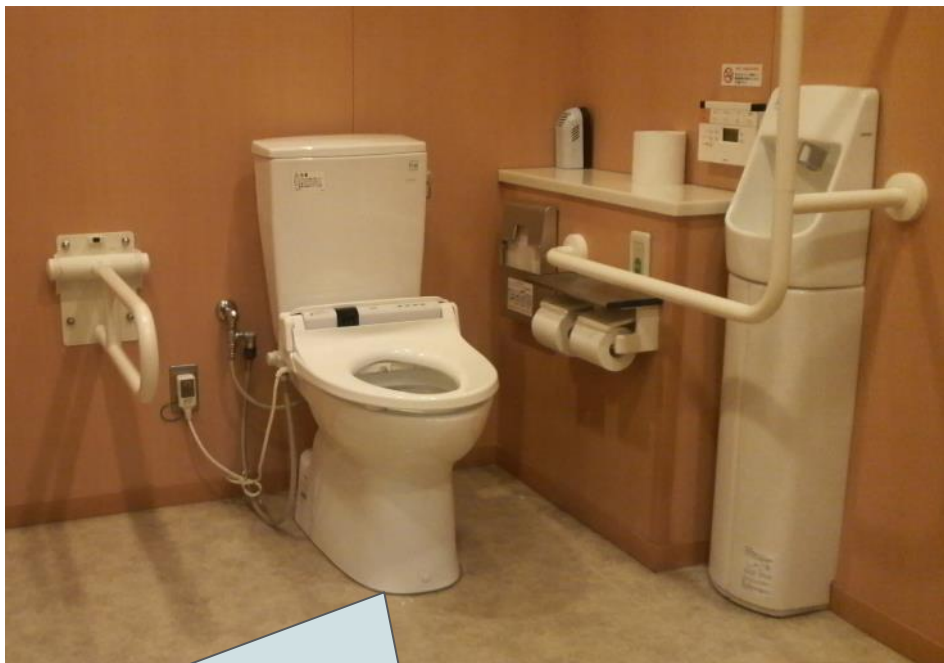

ちょっと困ったトイレ