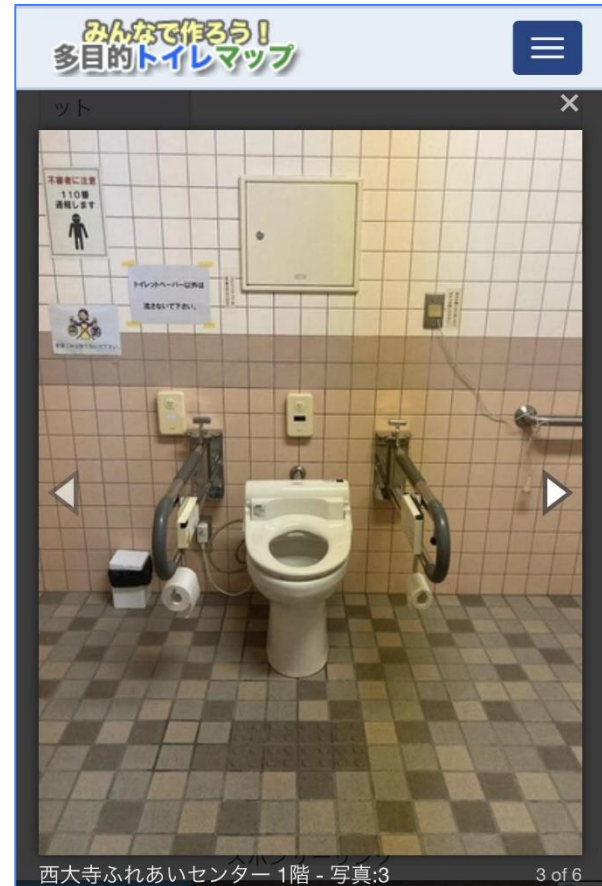

トイレの個室自
体の広さを測定

オストメイトへの
対応設備の有無

私たちが調べたトイレたち

写真を撮っていると不審がられることも…

あまり見かけない珍しいトイレ

排泄介助が必要な人向け
前向きでも後ろ向きでも
座れる

重度障害者向け
寝たまま・座ったまま
で排泄ができる

たわら型トイレ

座敷型トイレ

活動②

調査結果を
インターネット上に投稿！

「みんなで作ろう！
多目的トイレマップ」に投稿！！

2008年に大分県で開催された全国障害者スポーツ大会をきっかけに実現した
取り組み

全国の「使いやすい多目的トイレ」を
みんなで共有して作っていく場

「みんなで作ろう！多目的トイレマップ」には

トイレの広さ
手すりの有無、配置
オストメイト対応
など...